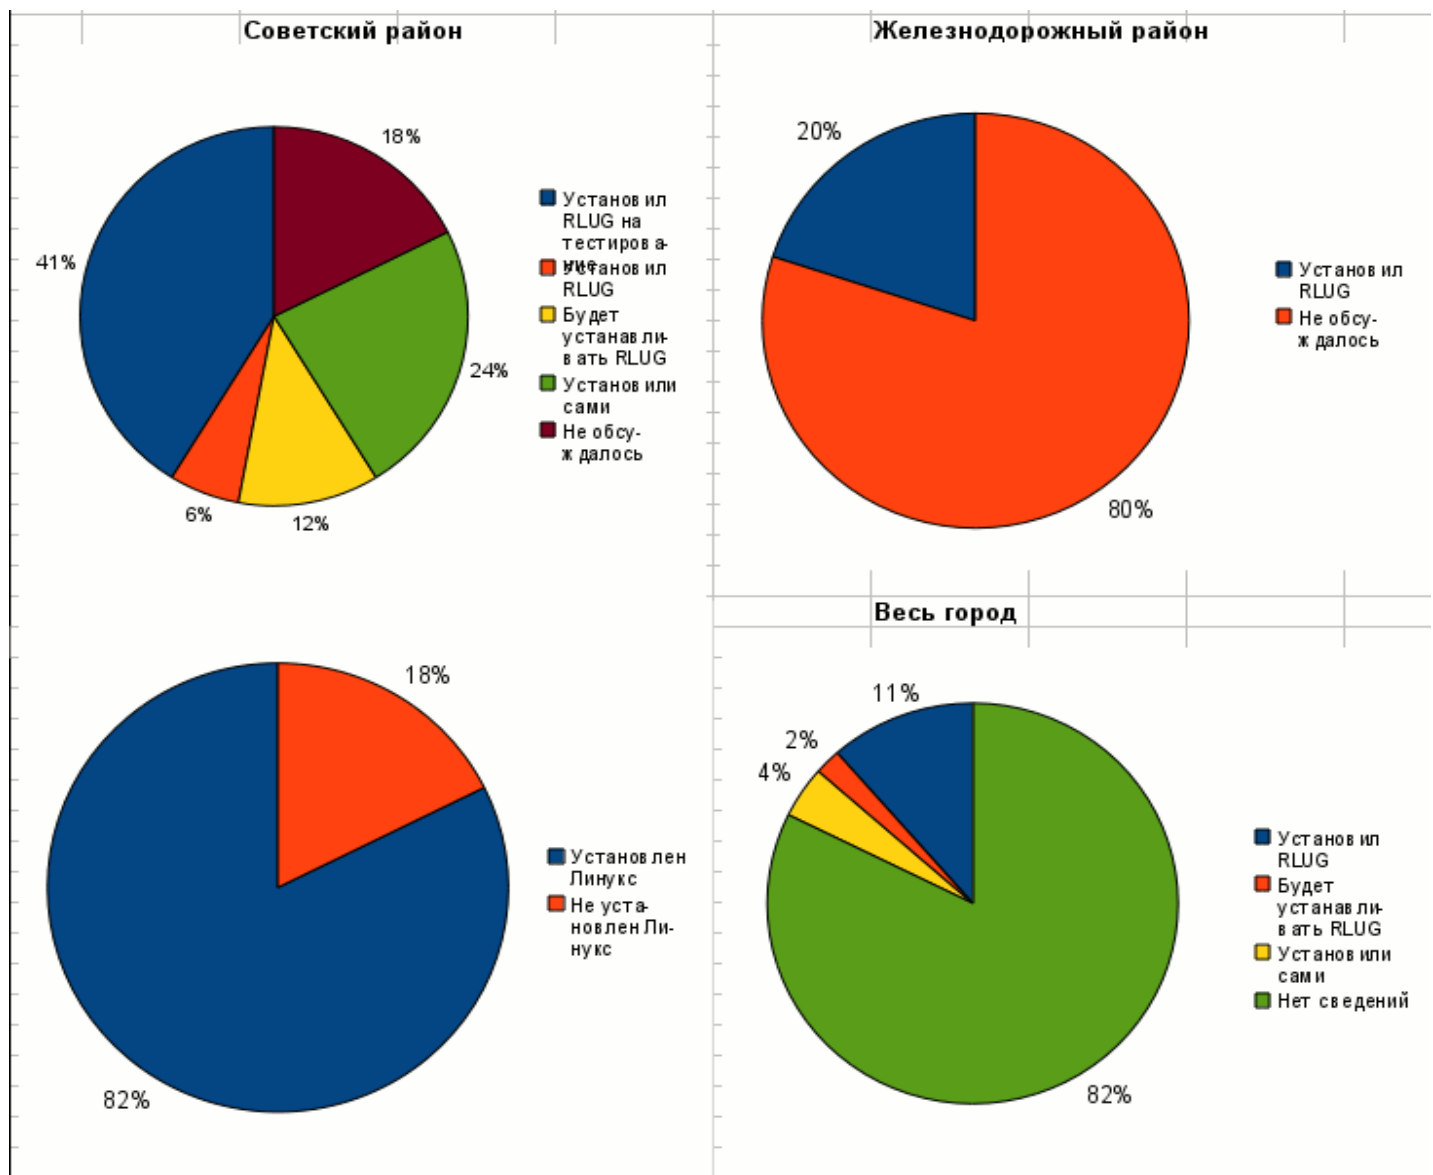

Каким школам мы уже помогли