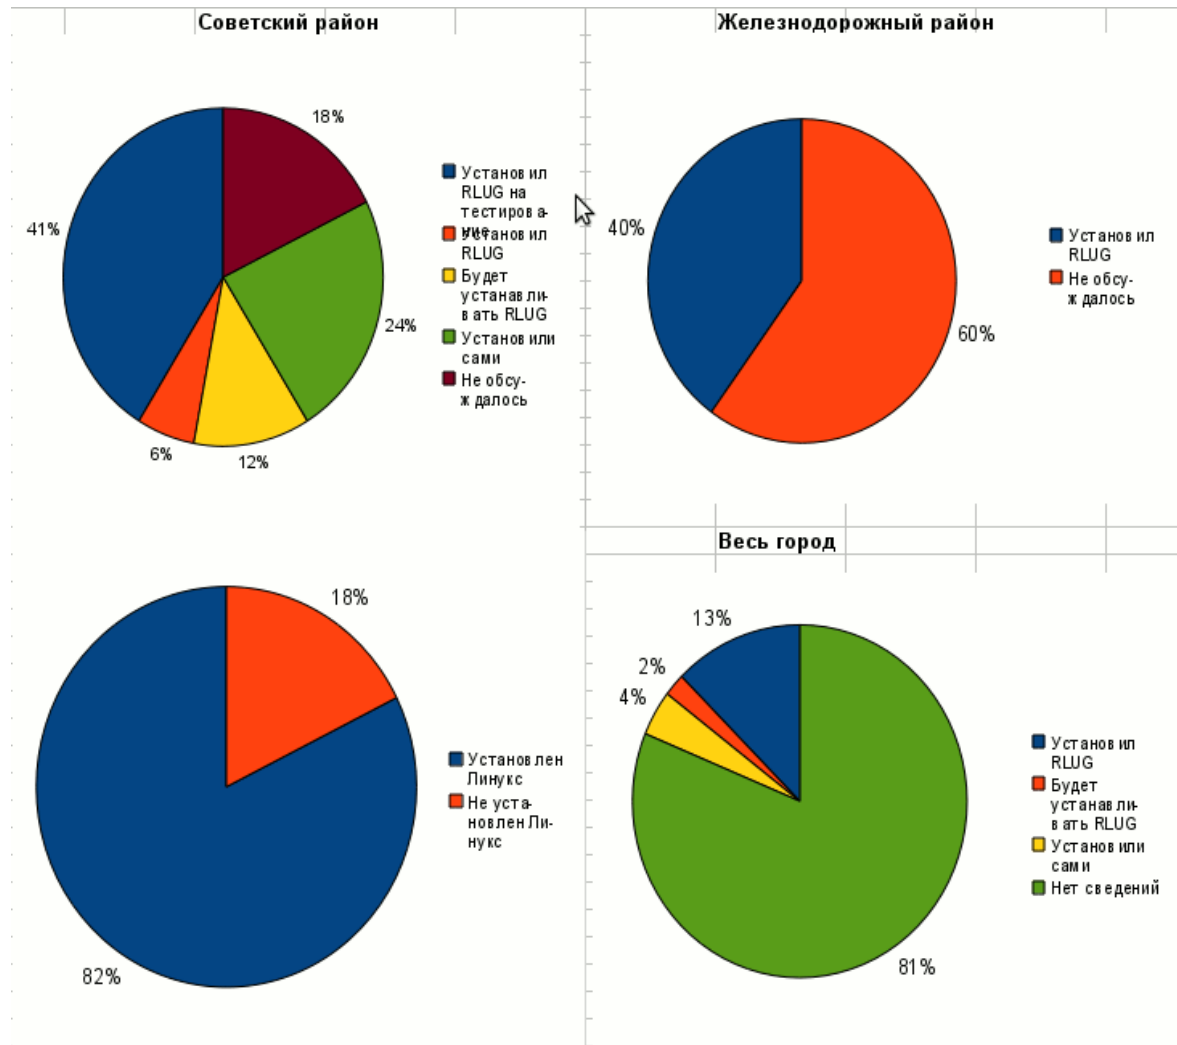

Деятельность LUG «по-новому»:

Анализ ситуации и действия с учетом этой
ситуации для продвижения Linux.

Роль линукс-сообществ (LUG) в деле **внедрения СПО** в школах

Поскольку в настоящий момент **внедрение Linux** в учреждениях образования (школы, колледжи, ВУЗы) **актуально**, - любой LUG может найти методы и способы участия в этом процессе.

Именно по такому пути пошел наш Ростовский LUG (**RLUG**).

Роль линукс-сообществ (LUG) в деле внедрения СПО в школах

Что сделано:

- Изменен формат линуксовок
- «Инсталл-фест» — каждую субботу
- ALT Linux установлен 2й системой в 10 школах, в 1й школе (№ 50) — единственной системой
- Проведены курсы для преподавателей Советского района по ALT Linux

Роль линукс-сообществ (LUG) в деле внедрения СПО в школах

Роль линукс-сообществ (LUG) в деле внедрения СПО в школах

Интернет-ресурсы RLUG:

Веб-сайт (старый)

<http://rostovlinux.ru>

Блог

<http://blog.rndlug.ru>